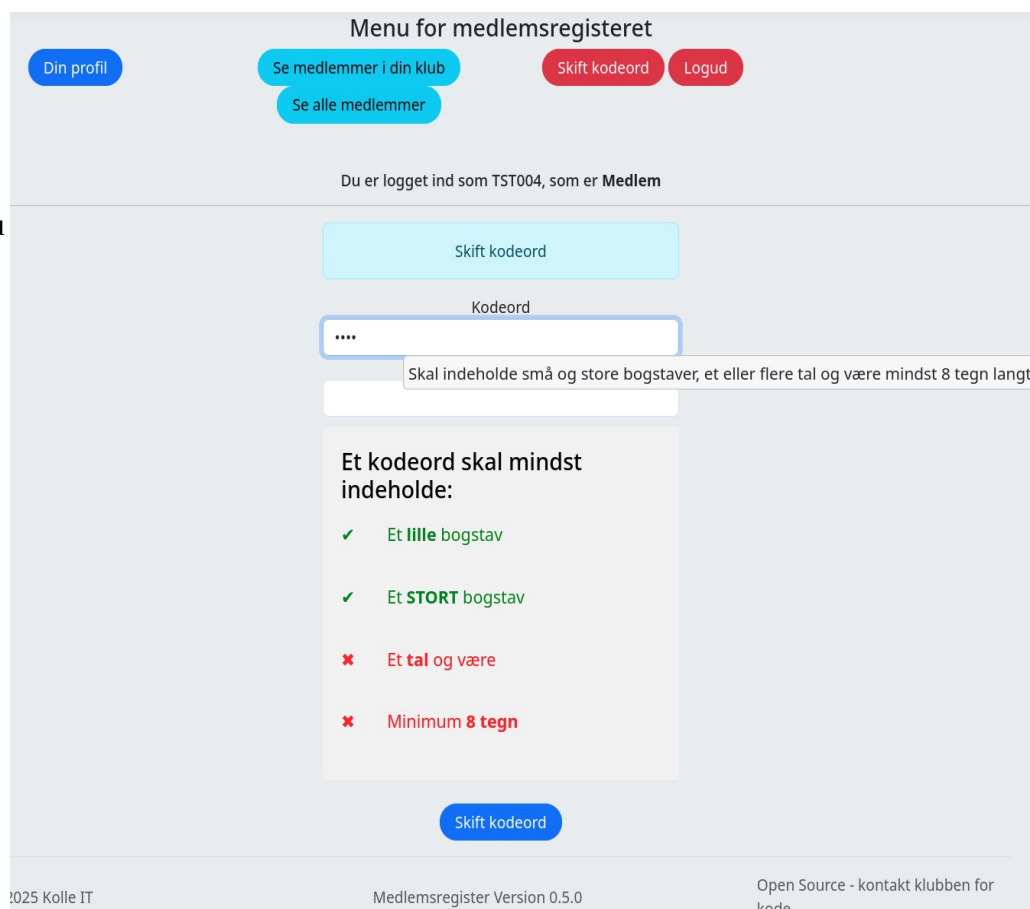

Send midlertidigt kodeord

Tilbage til login

# Oversigt

Når du er logget ind ser du denne side

Her har du mulighed for at se og rette din profil, f.eks. med ny adresse eller give eller fjerne tilladelser til at andre må se dine oplysninger.

## Skift kodeord

Her kan du trykke på **Skift kodeord** for at kunne indtaste et nyt kodeord.

Der er nu krav til kodeordet. Der skal være store og små bogstaver, et eller flere tal og det skal være mindst 8 tegn langt. Du bliver guidet når du begynder at taste i feltet **Kodeord**. Afslut med et tryk på **Skift kodeord**.