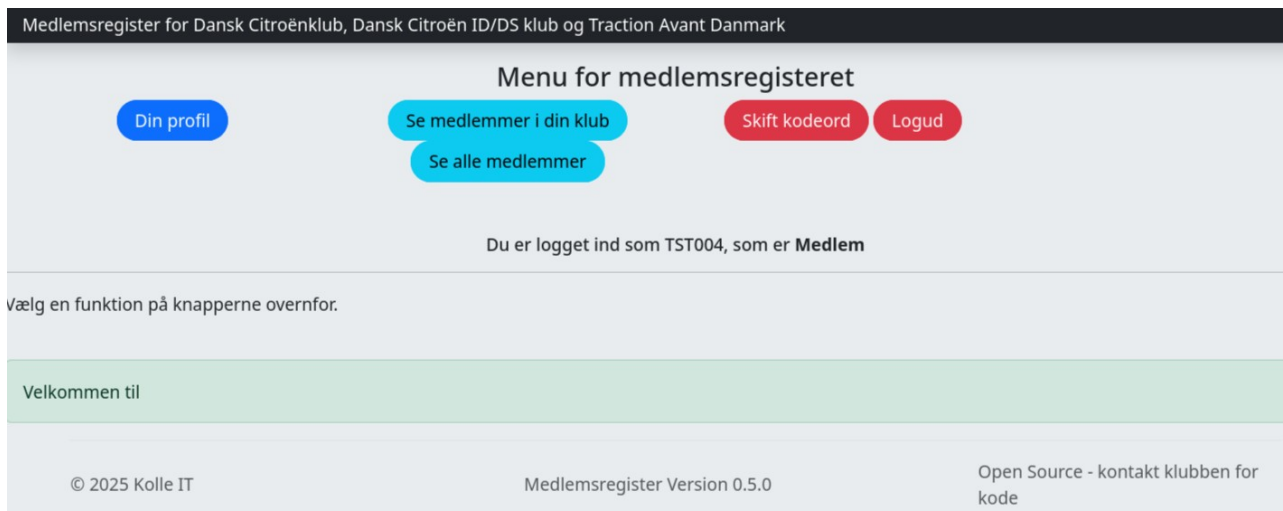

Oversigt

Når du er logget ind ser du denne side